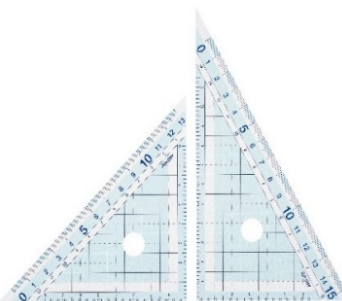

試験中に机上における透明な直定規（30cm程度）の見本

使用できない定規の例

(×) 半透明なもの

(×) 金属製（アルミ等）の透明でないもの

(×) 三角定規

(×) 三角スケール

(×) 折りたたみ式