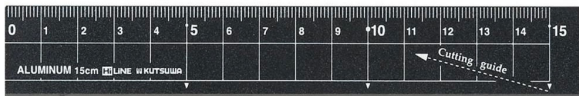

試験中に机上における透明な直定規（30cm程度）の見本

使用できない定規の例

(×) 半透明なもの

(×) 金属製（アルミ等）の透明でないもの

(×) 三角定規

(×) 三角スケール

(×) 折りたたみ式