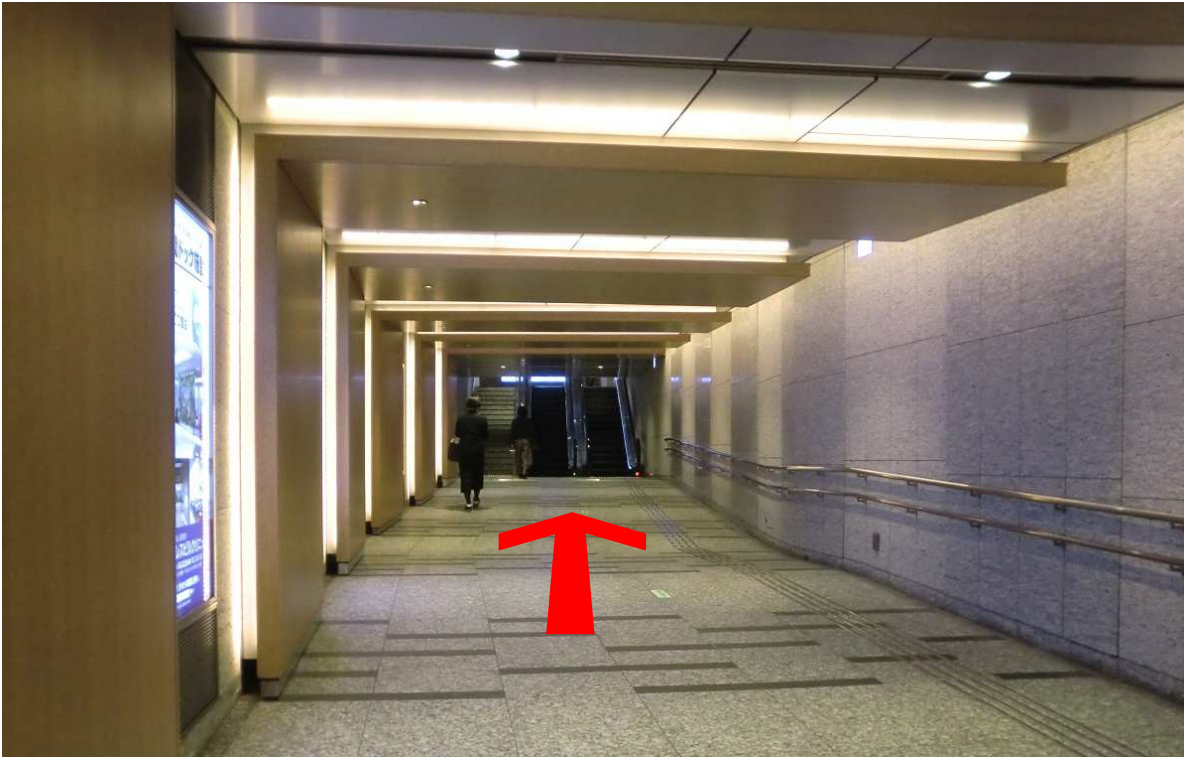

地下鉄「大手町」からパレスホテルへの直結通路

「大手町」の出口 **C13a・C13b** を直進

途中で、 **C13b** 方面へ進む（下り階段）

階段を下った後、緩やかな登り通路を進む

通路に沿って進むと、パレスビル入口

パレスビルB1階（アーケード）を、ホテルロビー 方面に進む

アーケード通路沿いに進むと、ホテル1階へのエスカレーター

ホテル1階ロビーより、
エスカレーターで2階へ

2階エスカレーター降口付近に
サーモグラフィーの検温器および
消毒アルコールがあります

2階 フロアマップ