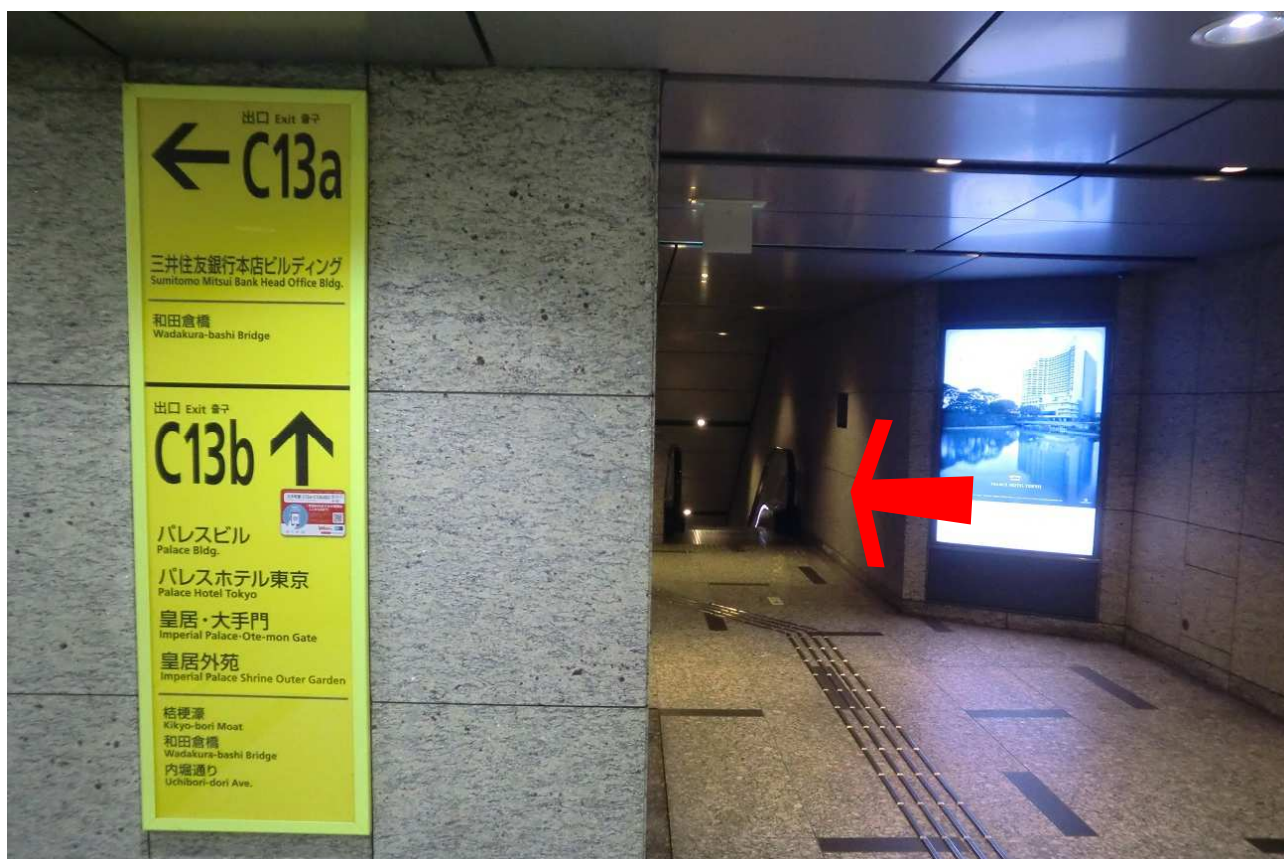

地下鉄「大手町」からパレスホテルへの直結通路

「大手町」の出口 **C13a・C13b** を直進

途中で、 **C13b** 方面へ進む（下り階段）

階段を下った後、緩やかな登り通路を進む

通路に沿って進むと、パレスビル入口

パレスビルB1階（アーケード）を、ホテルロビー 方面に進む

アーケード通路沿いに進むと、ホテル1階へのエスカレーター

ホテル1階ロビーより、
エスカレーターで2階へ

2階エスカレーター降口付近に
サーモグラフィーの検温器および
消毒アルコールがあります

2階 フロアマップ