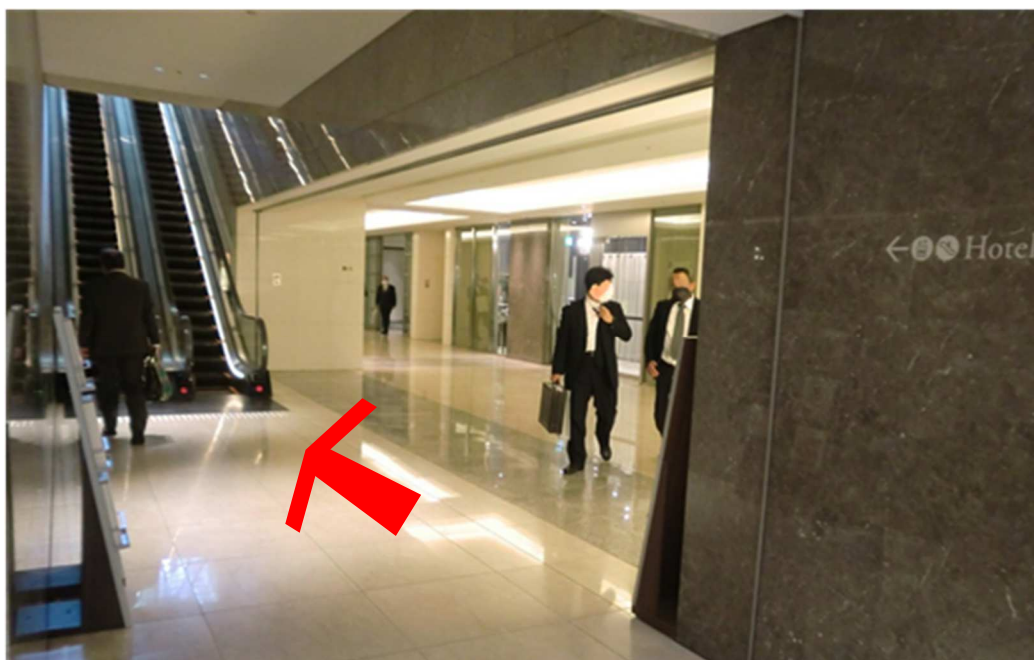

地下鉄「大手町」からパレスホテルへの直結通路

「大手町」の出口 **C13a・C13b** を直進

途中で、 **C13b** 方面へ進む（下り階段）

階段を下った後、緩やかな登り通路を進む

通路に沿って進むと、パレスビル入口

パレスビルB1階（アーケード）を、ホテルロビー 方面に進む

アーケード通路沿いに進むと、ホテル1階へのエスカレーター

ホテル1階ロビーより、
エスカレーターで2階へ

2階エスカレーター降口付近に
サーモグラフィーの検温器および
消毒アルコールがあります

2階 フロアマップ