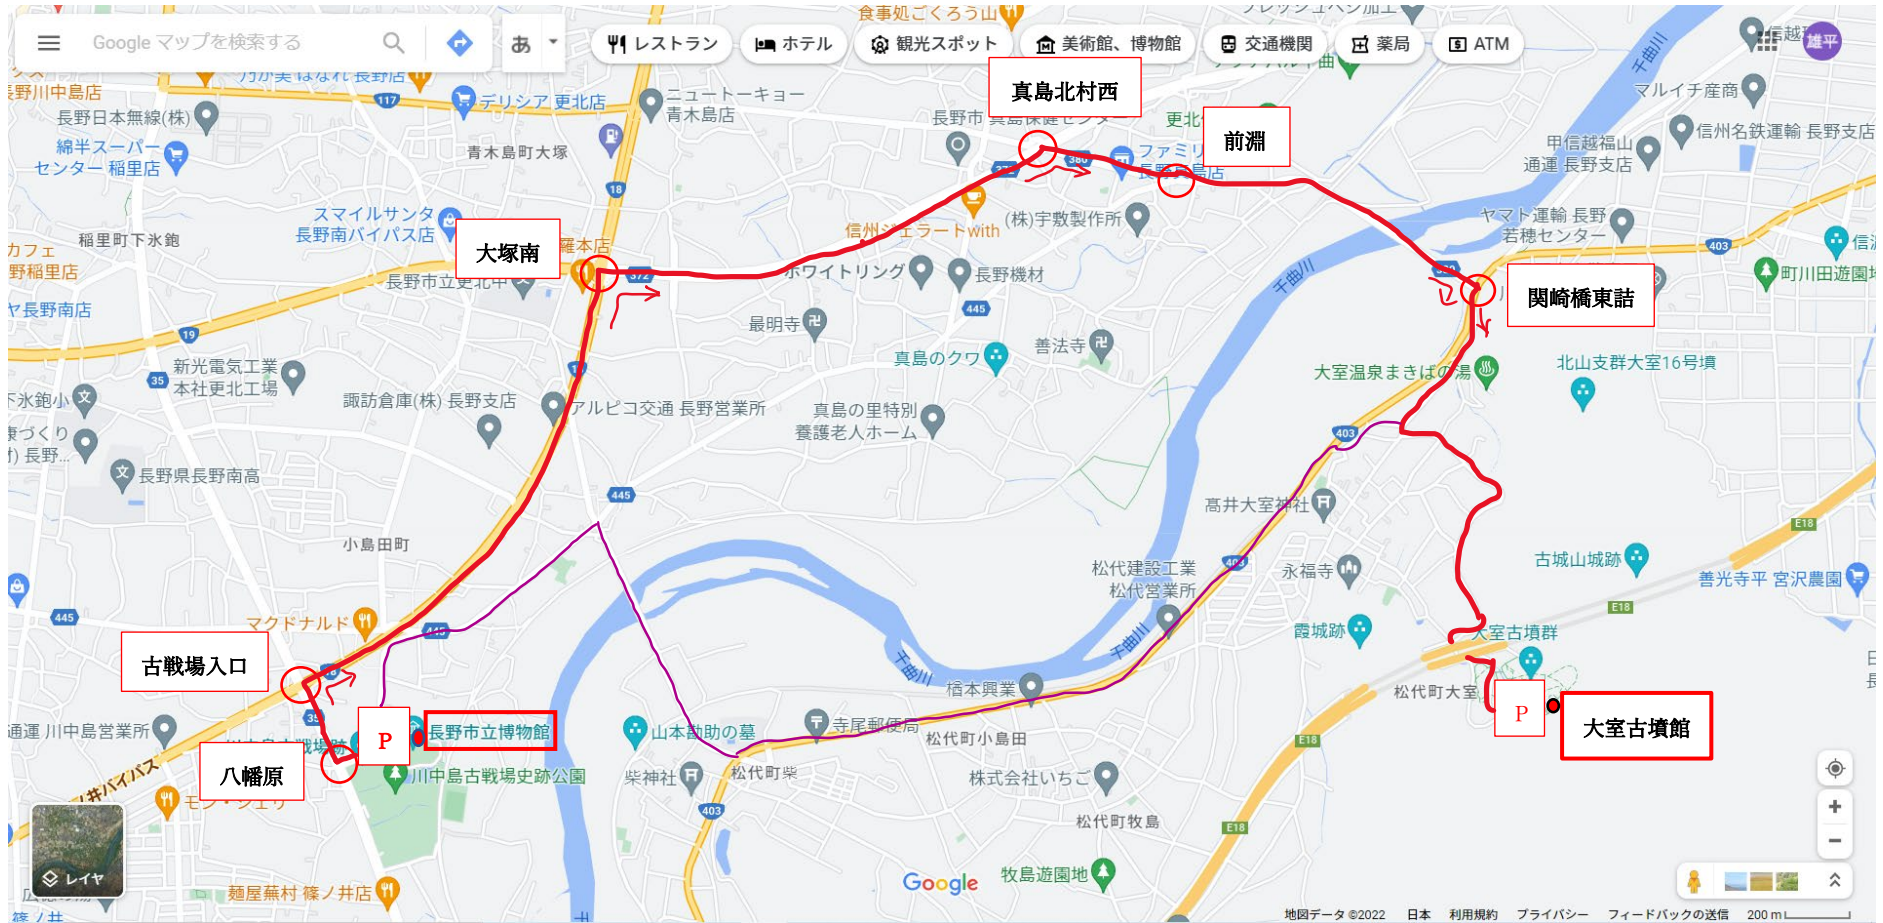

長野市立博物館→大室古墳館への行き方

赤のルート…通常ルート（約7km）

紫のルート…このあたりや大室古墳館への地理に詳しい方（約5km）

至長野 IC