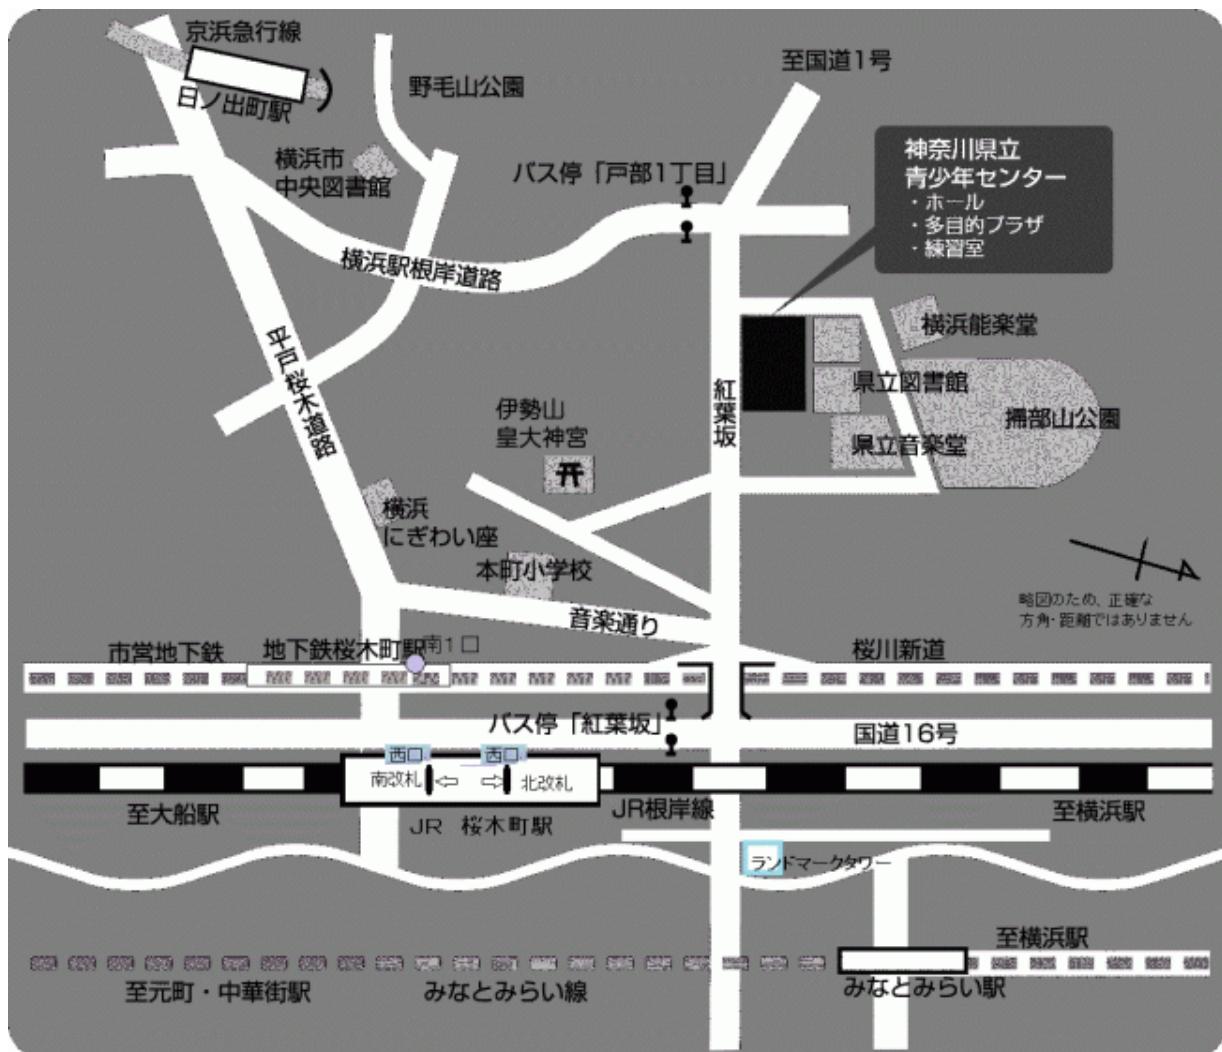

■ 交通のご案内

鉄道を利用して

JR根岸線「桜木町駅」下車、「北改札」(西口)から徒歩約8分

横浜市営地下鉄線「桜木町駅」下車、徒歩約10分

京浜急行線「日ノ出町駅」下車、徒歩約13分

みなとみらい線「みなとみらい駅」下車、徒歩約20分

バスを利用して

横浜駅東口から

横浜市営バス(8、26、58、89、105系)ほか「紅葉坂」下車、徒歩約4分

横浜市営バス(103系)で「戸部1丁目」下車、徒歩約2分

アクセスマップ

所在地 郵便番号220-0044 横浜市西区紅葉ヶ丘9番地の1
電話：045-263-4400 (代表)