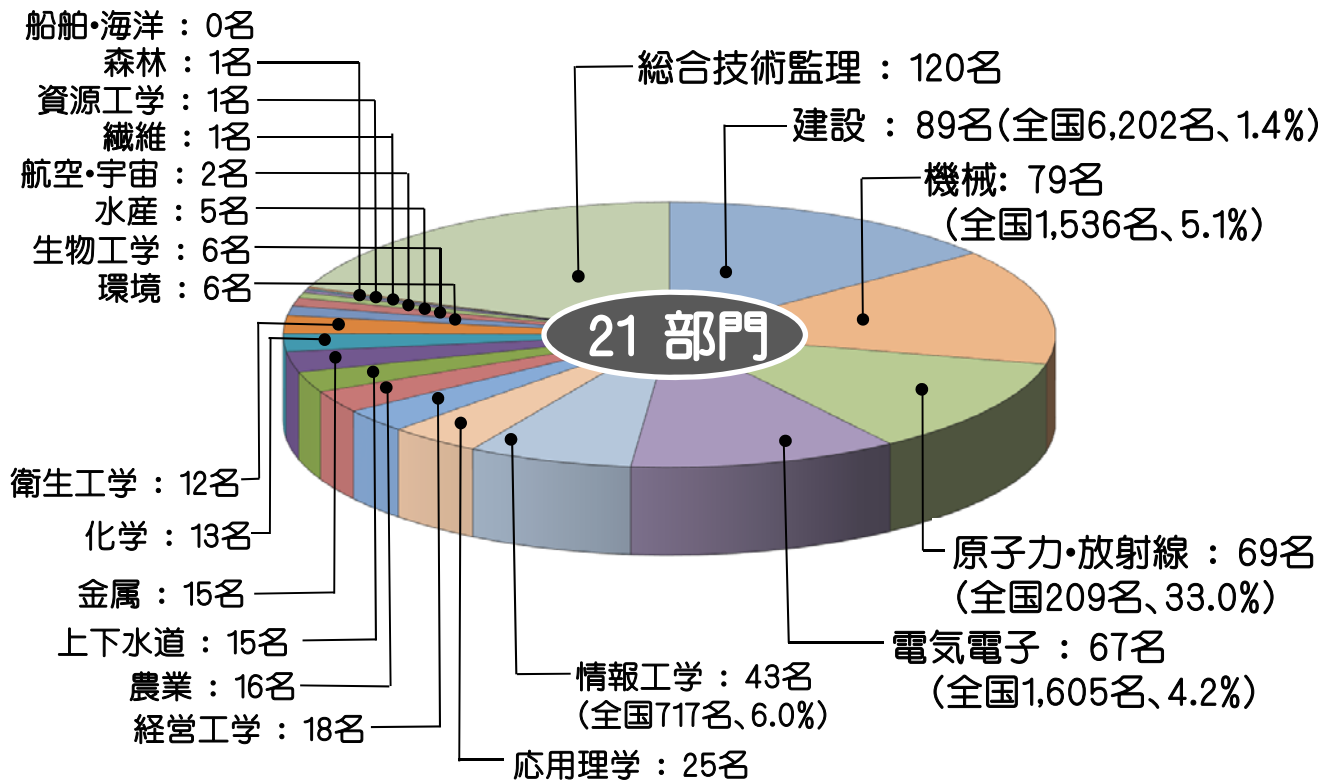

科学イベントへ参画

展示会への出展

養成講座の講師

茨城県支部会員の技術部門構成(正会員数 440名)

※複数部門保有者は重複計上しています (2016.3.31現在)

公益社団法人 日本技術士会茨城県支部
 〒312-0005 茨城県ひたちなか市新光町38番地
 (株)ひたちなかテクノセンター 内
 TEL 029-219-5154 FAX 029-265-5558
 E-mail : ibaraki@engineer.or.jp
 ホームページ : http://www.engineer.or.jp/c_shibu/ibaraki/