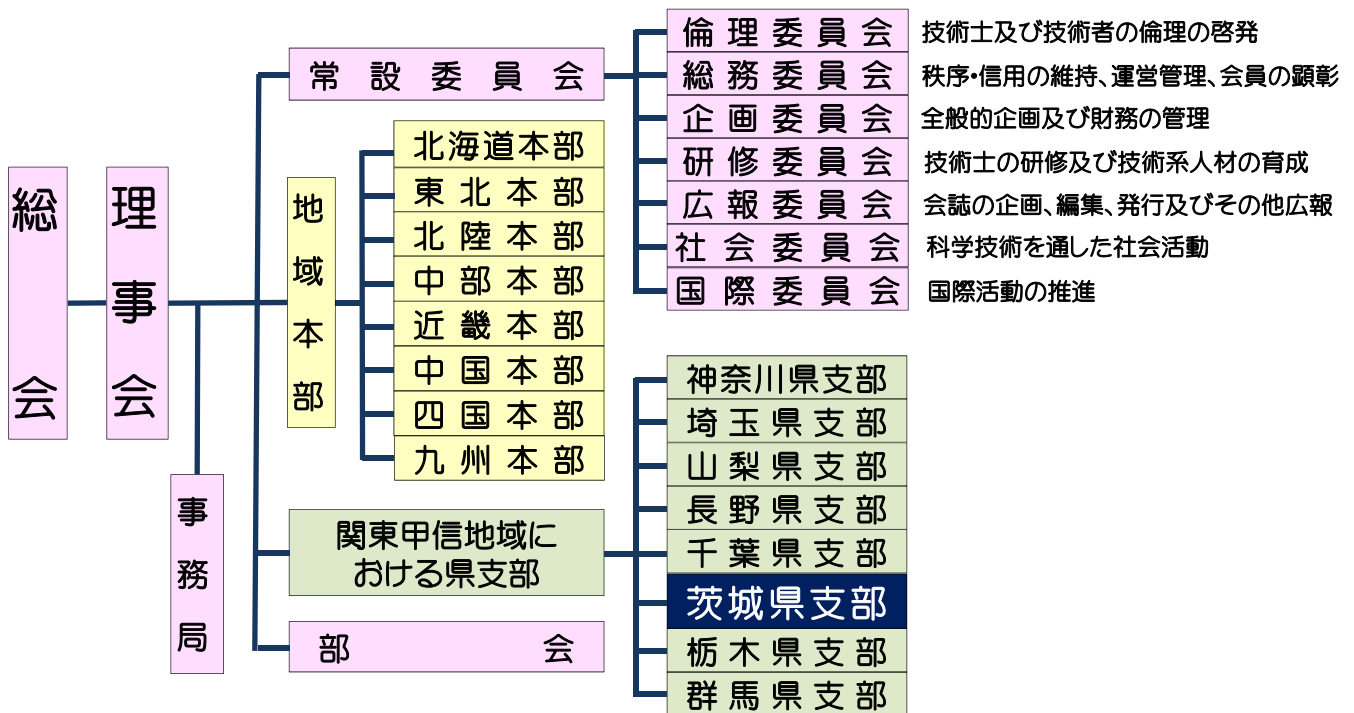

公益社団法人 日本技術士会 茨城県支部

科学技術の向上と産業経済の発展に貢献

公益社団法人日本技術士会茨城県支部

県レベルの地域活動の活性化と地域社会への貢献をめざし、2012年、公益社団法人日本技術士会に茨城県支部が設置されました。本県支部は、茨城県に在住あるいは勤務する日本技術士会会員からなる技術者集団です。1998年に設立された茨城県技術士会の活動を継承し、会員の力を結集して地域に密着したきめ細かな対応を通じて、技術士活動の活性化を図り、国、県および各市町村など自治体・関連諸機関、県内各種法人・企業・団体との連携を密に、科学技術の向上と産業経済の発展に貢献して参ります。

茨城県の科学技術の向上と産業経済の発展に貢献します

日本技術士会における茨城県支部の位置づけ

会員数

	正会員	準会員
茨城県支部	(3.0%) 440名	(3.1%) 111名
全国	14,668名	3,615名

(2016. 3. 31 現在)

参考：茨城県の人口

	人口
茨城県	(2.3%) 2,917,857人
全国	127,110,047人

(2015. 10. 1 国勢調査速報)

茨城県支部の組織

茨城県支部の活動

1. 県・自治体等の施策への積極的な協力
2. 中小企業の諸問題の解決支援
3. 地域の科学技術の普及・振興に貢献
4. 技術士CPD（継続研鑽）活動の地域展開の強化および活性化

交流会

講演会

意見交換会

- ◆ 地域社会への貢献
- ◆ 技術士活動の活発化

勉強会