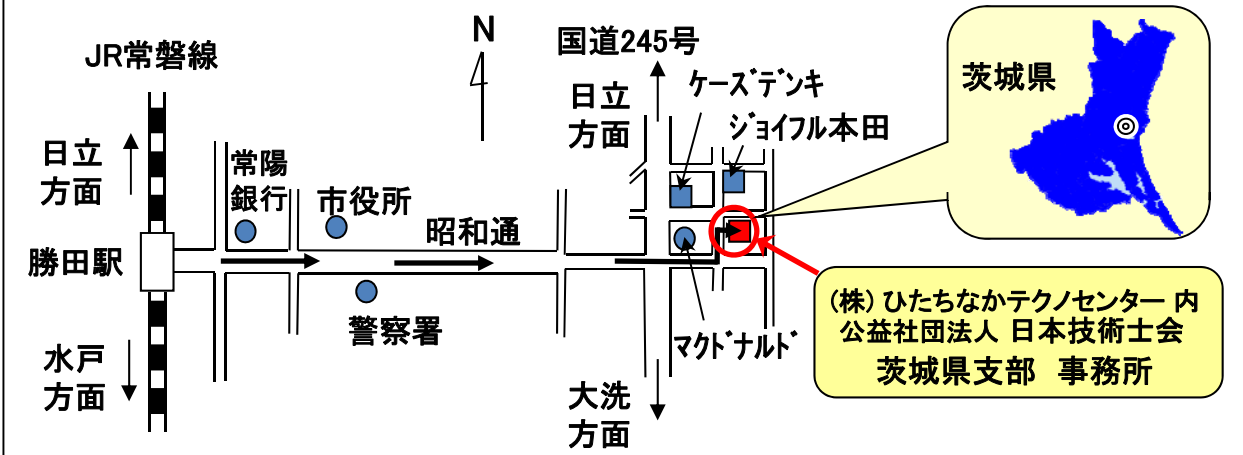

交通案内図 (勝田駅から車で約20分)

勝田駅からバスがあります
(株)ひたちなかテクノセンターのホームページ
「交通のご案内/時刻表」を参照下さい

(株)ひたちなかテクノセンター 内
公益社団法人 日本技術士会
茨城県支部 事務所